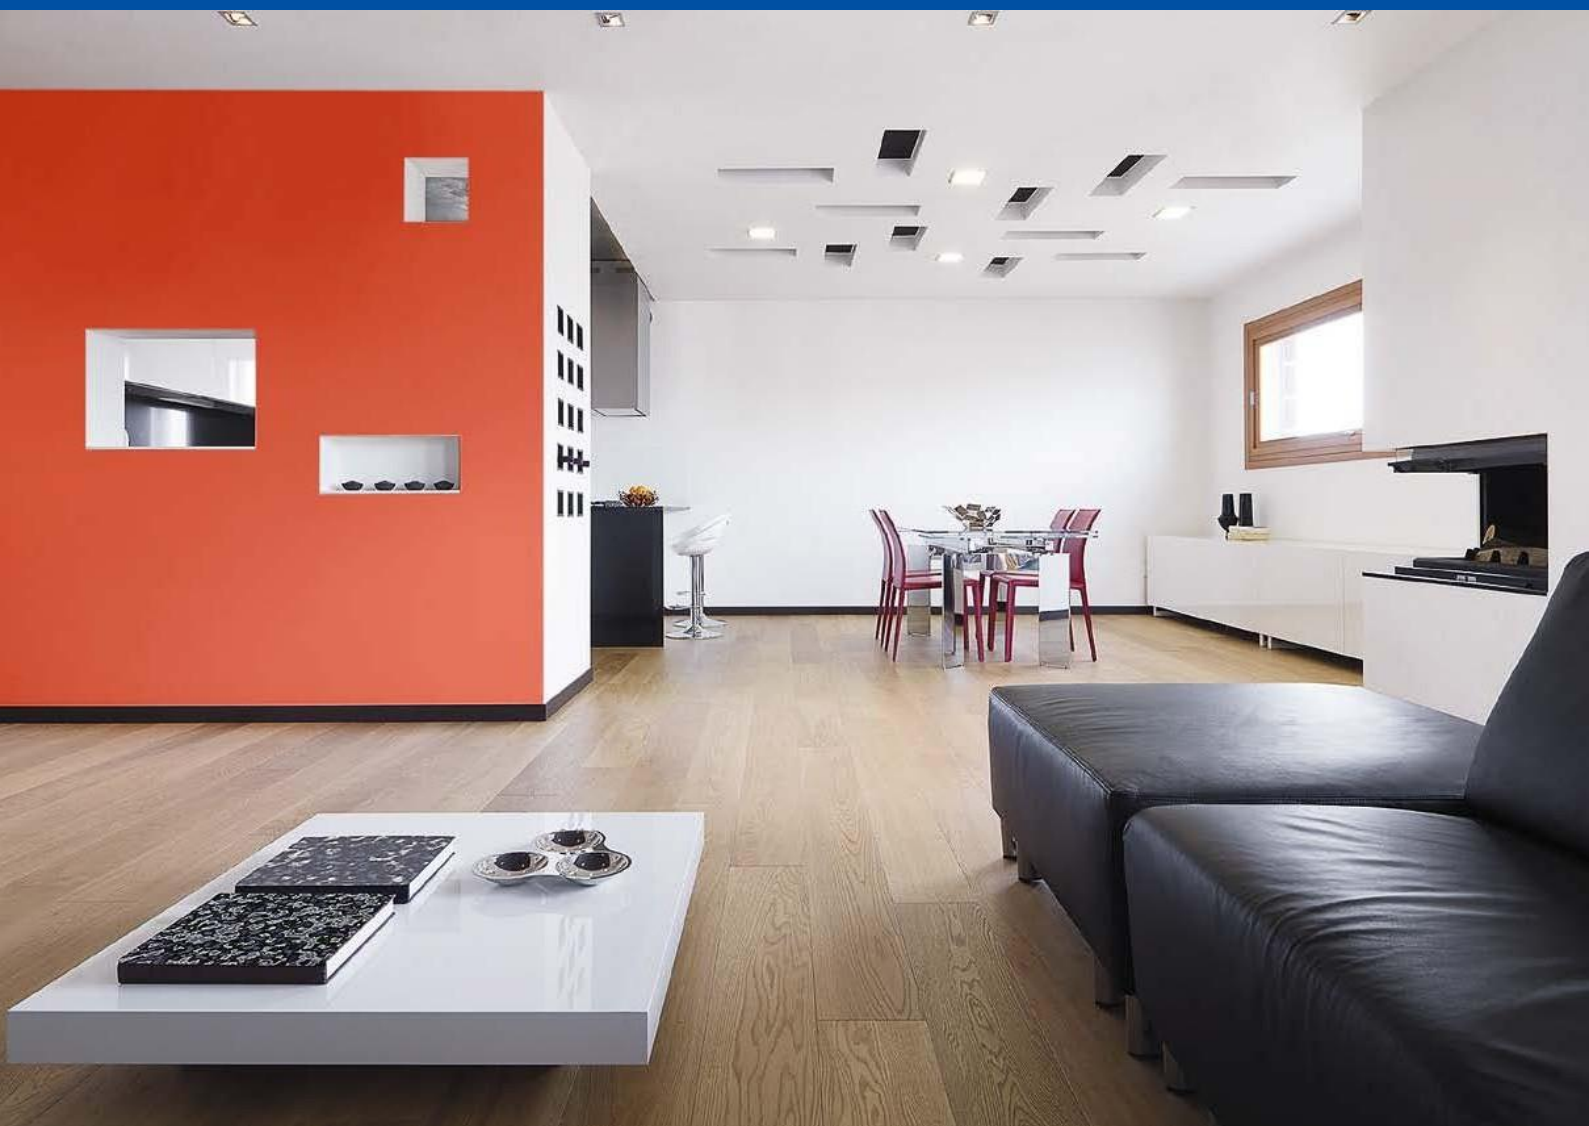

Interiérové farby a nátery RELIUS

Systemy interiérových farieb RELIUS

Disperzné a silikónové farby, matné

Produkt	Farebný odtieň / Typ	Tónovateľný podľa LC 2.0	Trieda odolnosti proti oteru za mokra	Trieda krytia	Spotreba m ² / l
ExtraPlus	Prírodná biela	X	3	2	7
Volldecker 4xff	Biela	X	2	1	7,5
R1 PRO	Biela	X	2	1	8
Excellence	Biela	X	1	1	8