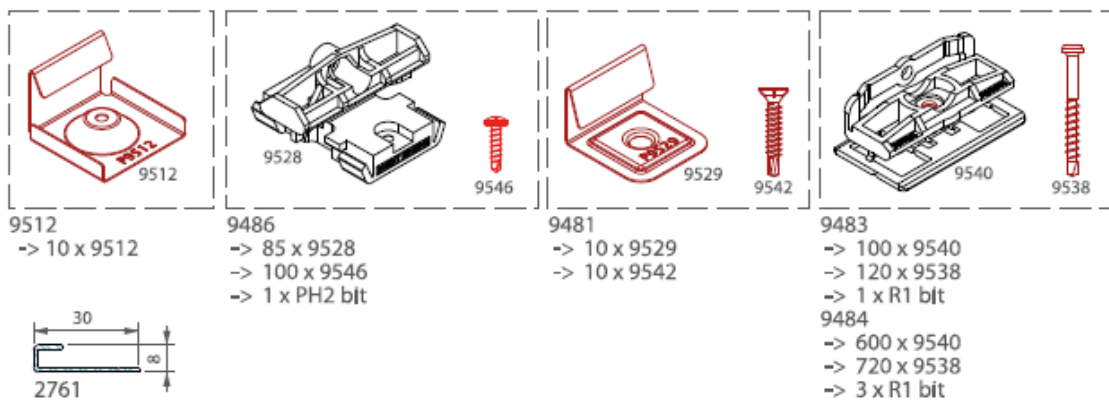

Prehľad profilov

Terasové systémy Twinson

Essential Terrace

deceuninck