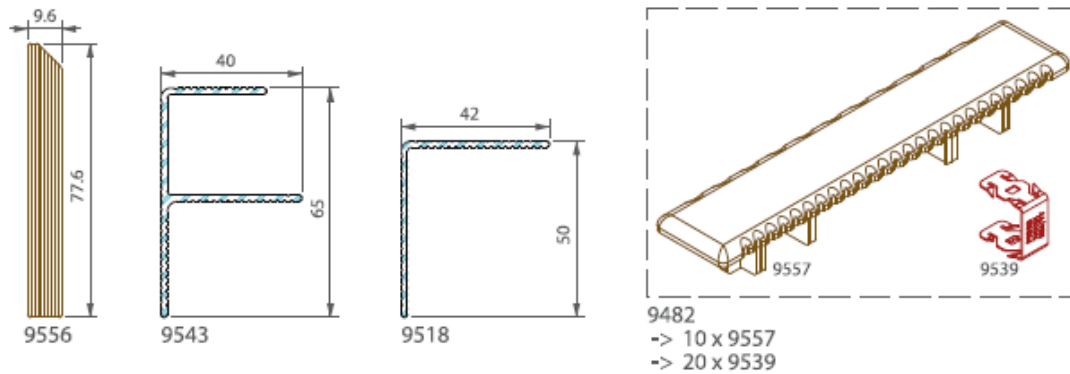

Prehľad profilov

Terasové systémy Twinson

Essential Terrace

deceuninck