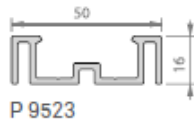

Prehľad profilov

Terasové systémy Twinson

Character Massive a Majestic Massive Pro

deceuninck

P 9523

P 9495 -> 10 x P 9527 (SST A2)
-> 40 x P 9515

P 9489 -> 10 x P 9514
-> 10 x P 9515

P 2753 g 100 x P 2754
g 1 x R2 bit

P 9477 -> 100 x P 9364
-> 110 x P 9542
-> 1 x R2 bit

P 9478 -> 100 x P 9365
-> 110 x P 9367
-> 1 x TX 10 bit

Multifunkčné profily