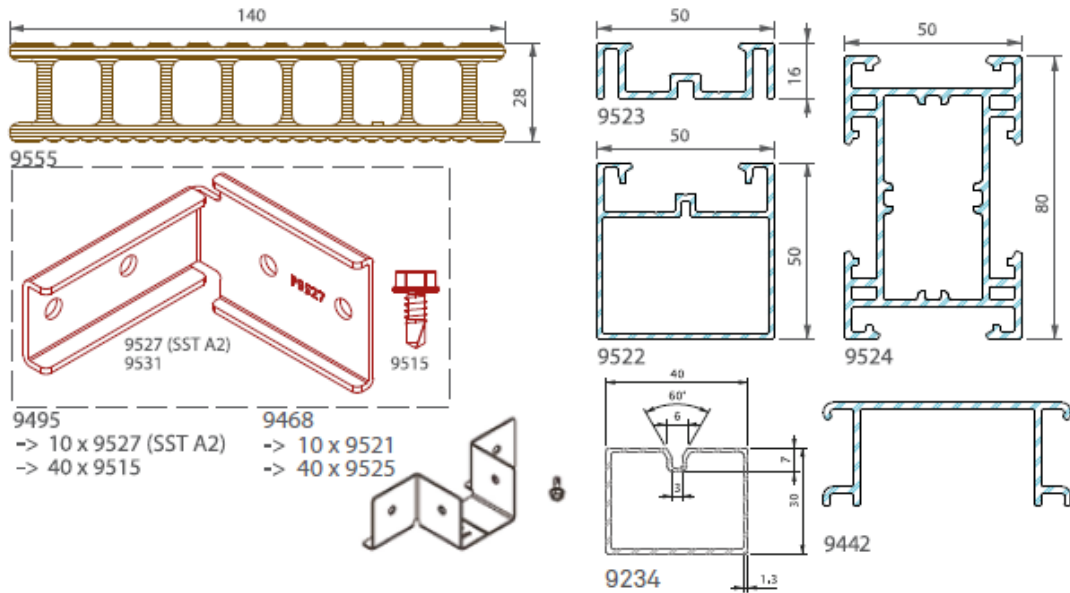

Prehľad profilov

Terasové systémy Twinson

Essential Terrace

deceuninck