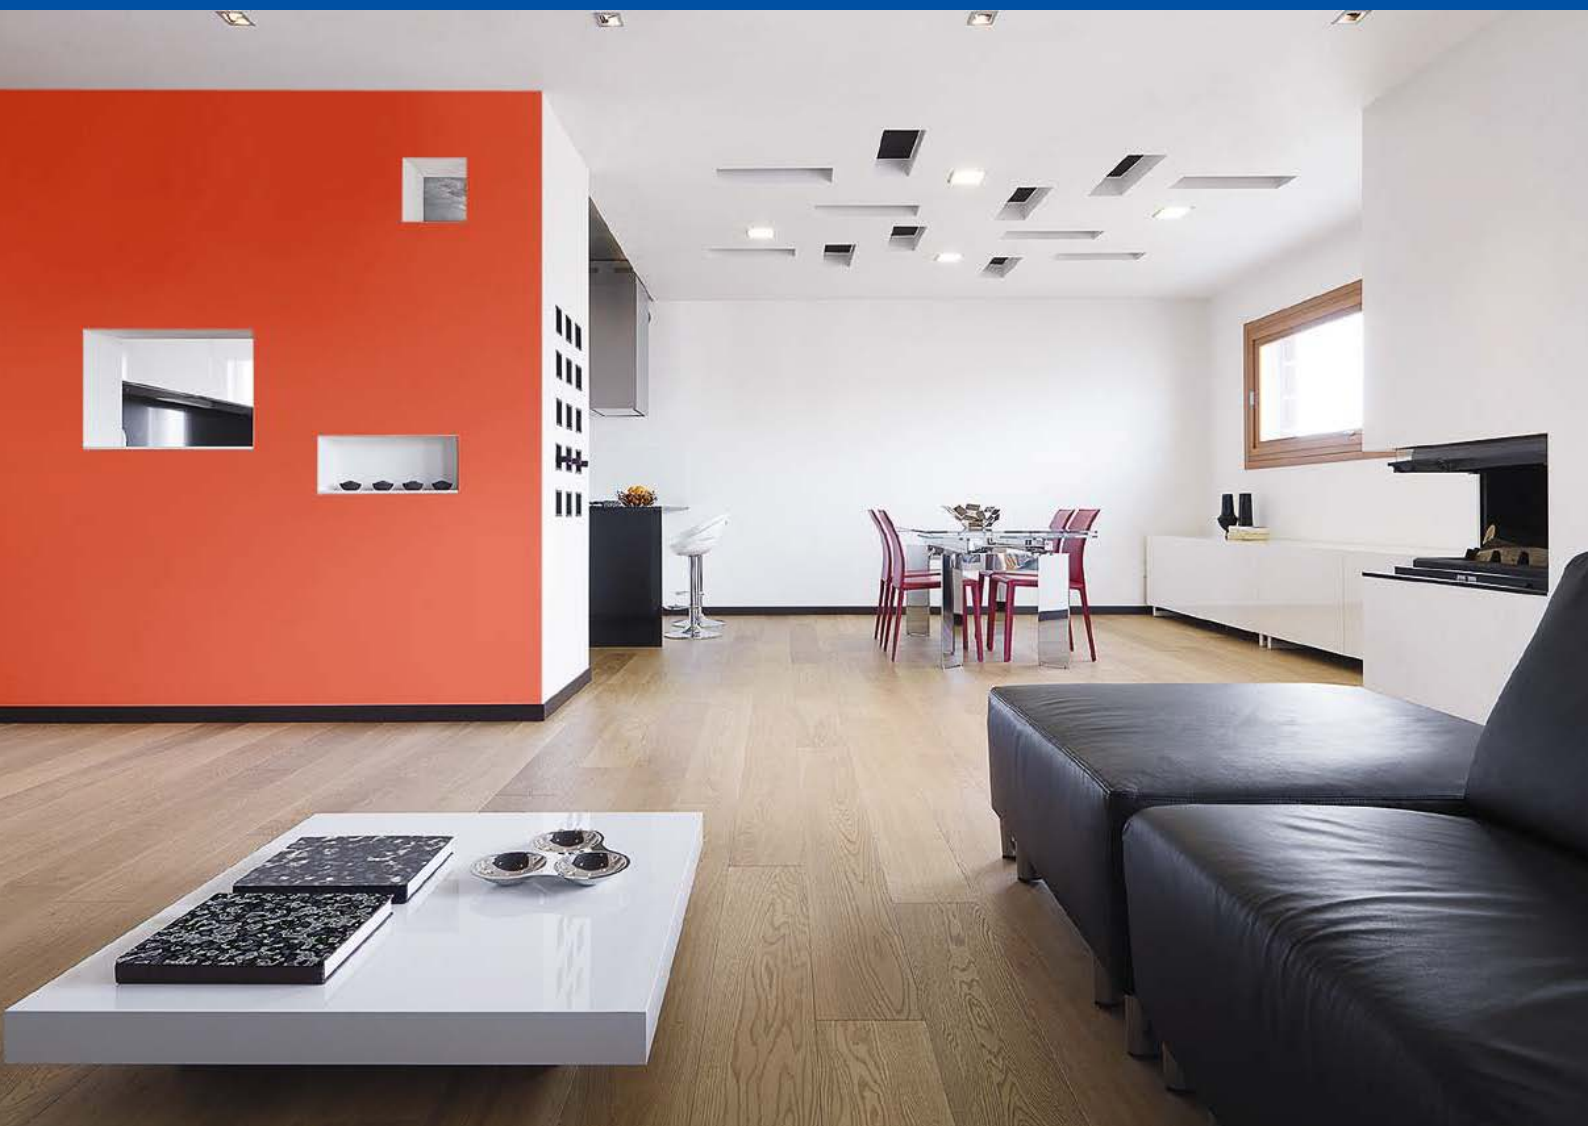

Interiérové farby a nátery RELIUS

Systemy interiéroových farieb RELIUS

Disperzné a silikónové farby, matné

Produkt	Farebný odtieň / Typ	Tónovateľný podľa LC 2.0	Trieda odolnosti proti oteru za mokra	Trieda krytia	Spotreba m ² / l
ExtraPlus	Prírodná biela	X	3	2	7
Volldecker 4xff	Biela	X	2	1	7,5
R1 PRO	Biela	X	2	1	8
Excellence	Biela	X	1	1	8