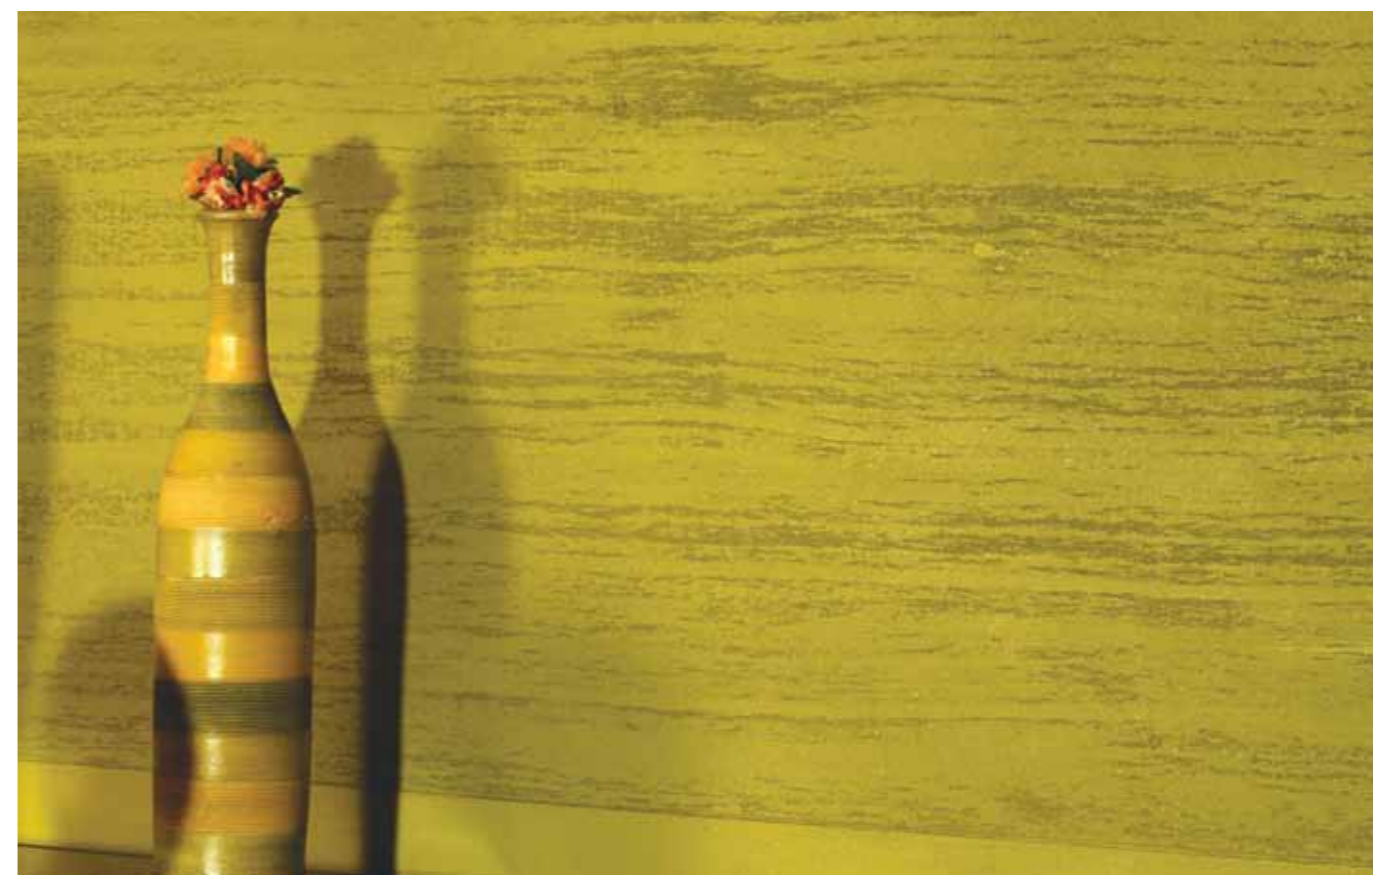

EFEKT PENNELLATO, RIGATO - penetračný náter, aplikácia Zephyro

	Cena za m² do 20 m²		Cena za m² nad 20 m²	
	bez DPH	s DPH	bez DPH	s DPH
Strieborná báza, odtieň E,F,G,H	27,50 €	33,00 €	23,00 €	27,60 €
Zlatá báza, odtieň E,F,G,H	30,00 €	36,00 €	25,00 €	30,00 €
Perleťová báza, odtieň X,F	30,00 €	36,00 €	25,00 €	30,00 €
Perleťovo-červená báza, odtieň E,F	31,50 €	37,80 €	26,50 €	31,80 €