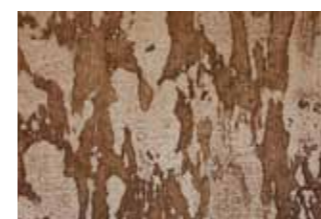

KAMENNÝ EFEKT - penetračný náter, nanosenie Travertino v dvoch vrstvách, štruktúrovanie, hľadanie, navoskovanie s Arthe Cera

	Cena za m² do 20 m²		Cena za m² nad 20 m²	
	bez DPH	s DPH	bez DPH	s DPH
Neutro báza, odtieň A, B	51,50 €	61,80 €	43,00 €	51,60 €
Neutro báza, odtieň C, D	45,00 €	54,00 €	38,50 €	46,20 €