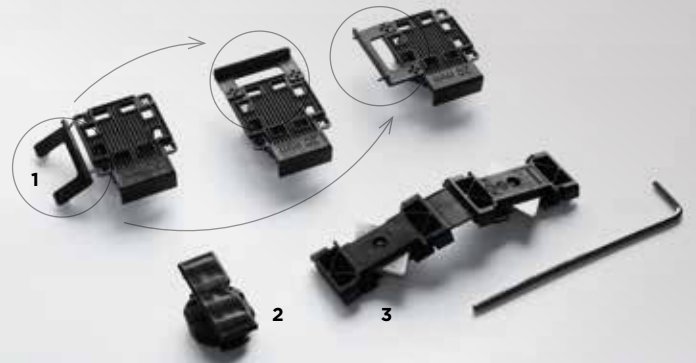

Gumová podložka

Trojuhelníková pátka (Triax)

Lahké hliníkové profily

Výškovo nastaviteľný terč  
(základňa a nadstavec)

Výškovo nastaviteľný terč  
(základňa, nadstavec a Triax)

1. Nastaviteľná zvislá spona, 2. Vodorovná otočná spona,  
3. Flexibilná rohová spona