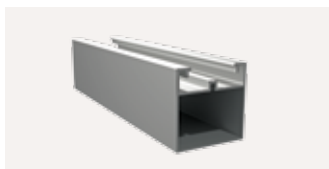

P 9522
Stredný variant – pre inštaláciu na nerovnom, tvrdom podklade a pre samonosné konštrukcie 50 × 50 mm