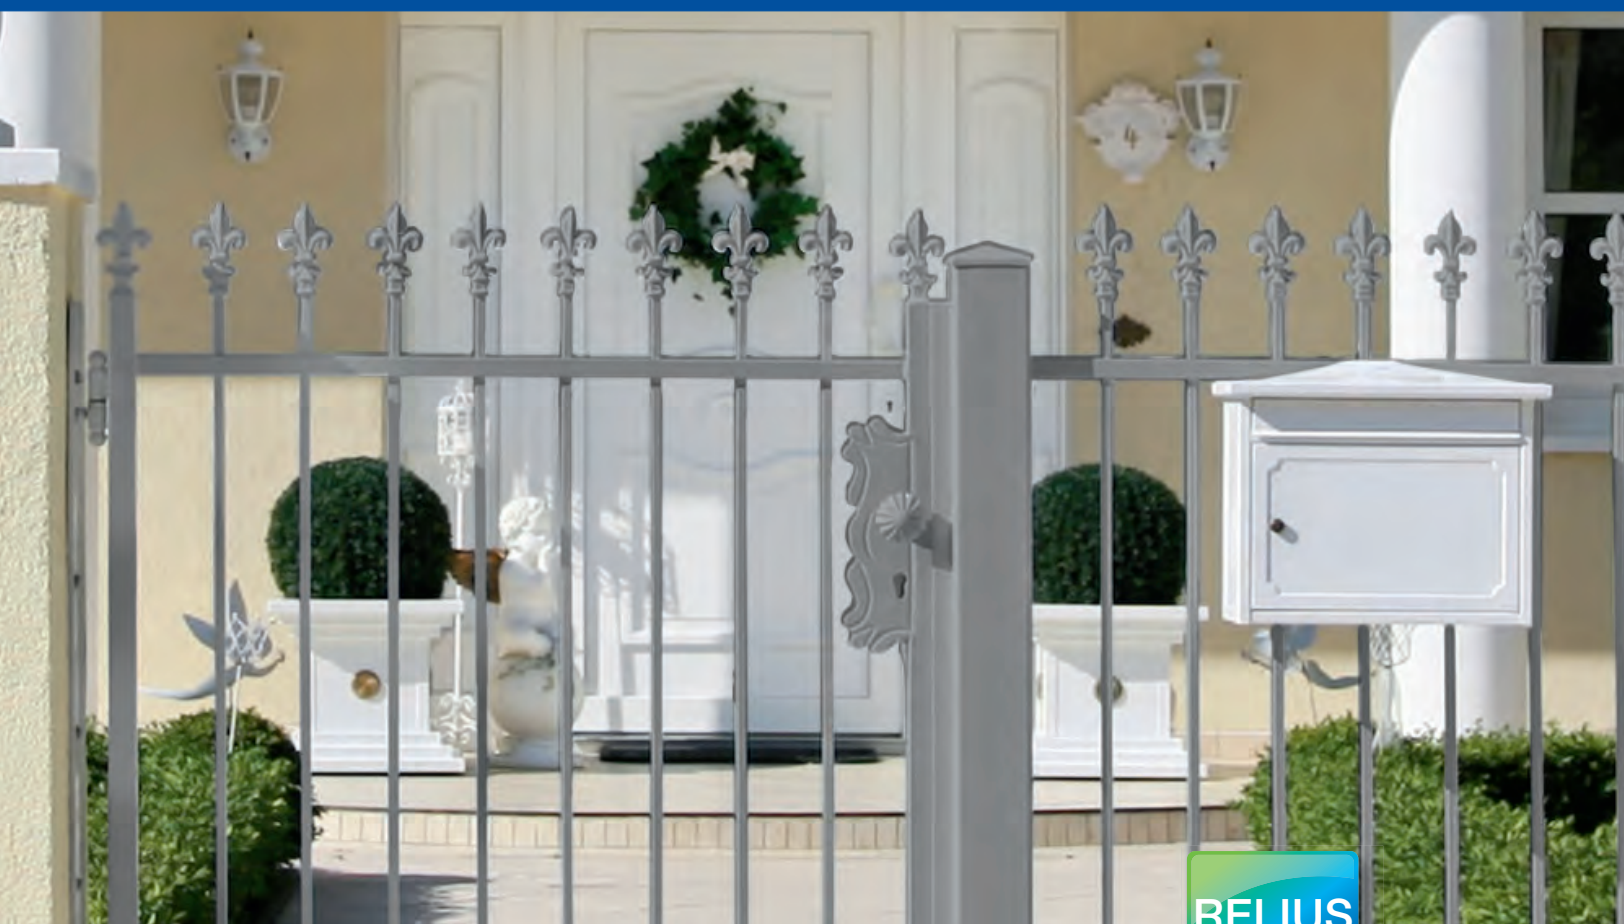

## RELIUS Profi MetalProtect

Pomocou RELIUS Profi MetalProtect základnej a vrchnej farby v jednej nádobe, nevyzerajú kovové dvere, ploty, rámy, obklady iba pekne, ale sú aj vynikajúco chránené. A to najlepšie: vďaka svojim vynikajúcim vlastnostiam je RELIUS Profi MetalProtect ľahko spracovateľná a použiteľná v interiéri aj exteriéri.