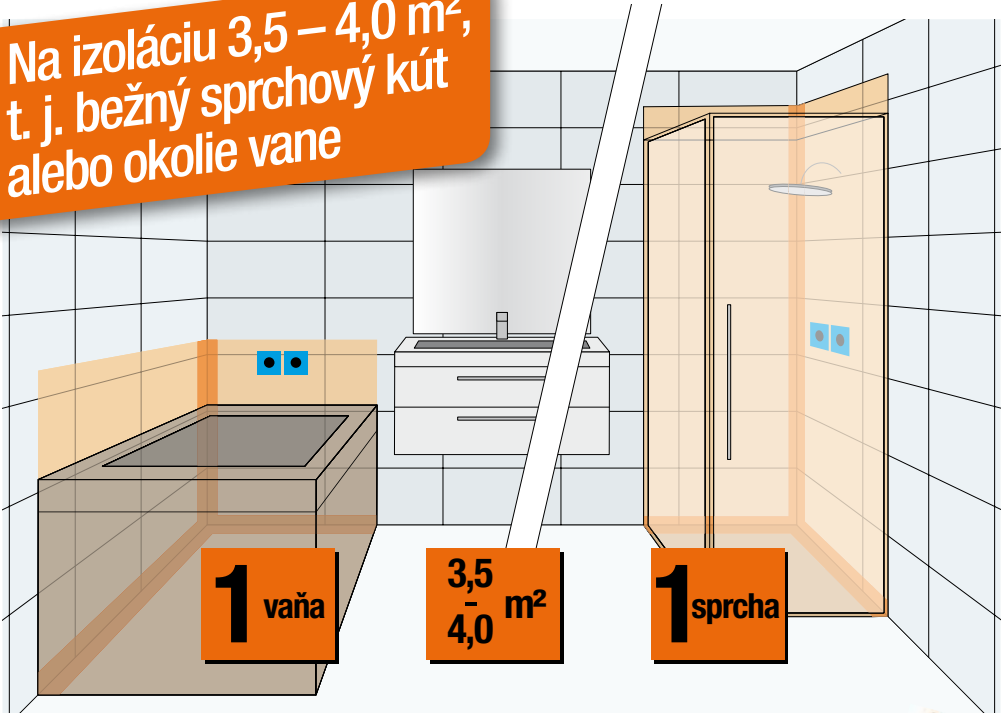

AKCIA:
☑ CERUZA
☑ NOŽÍK
ZADARMO!

PCI[®]
Für Bau-Profis

PCI Lastogum[®] Dichtset

Izolačná súprava pod obklady a dlažby do kúpeľní a sprch

Na izoláciu 3,5 – 4,0 m²,
t. j. bežný sprchový kút
alebo okolie vane

1 vaňa

1 sprcha

3,5
–
4,0 m²

A brand of

BASF

We create chemistry

PCI Lastogum[®] Dichtset

Izolačná súprava pod obklady a dlažby do kúpeľní a sprch

Na izoláciu 3,5 – 4,0 m²,
t. j. bežný sprchový kút
alebo okolie vane

PCI Lastogum[®]

PCI Pectitape[®] 10x10

PCI Pectitape[®] Objekt

PCI Gisogrund[®] PGM

Aplikačný valček

Prospekt

**PREČO použiť
hydroizoláciu?**