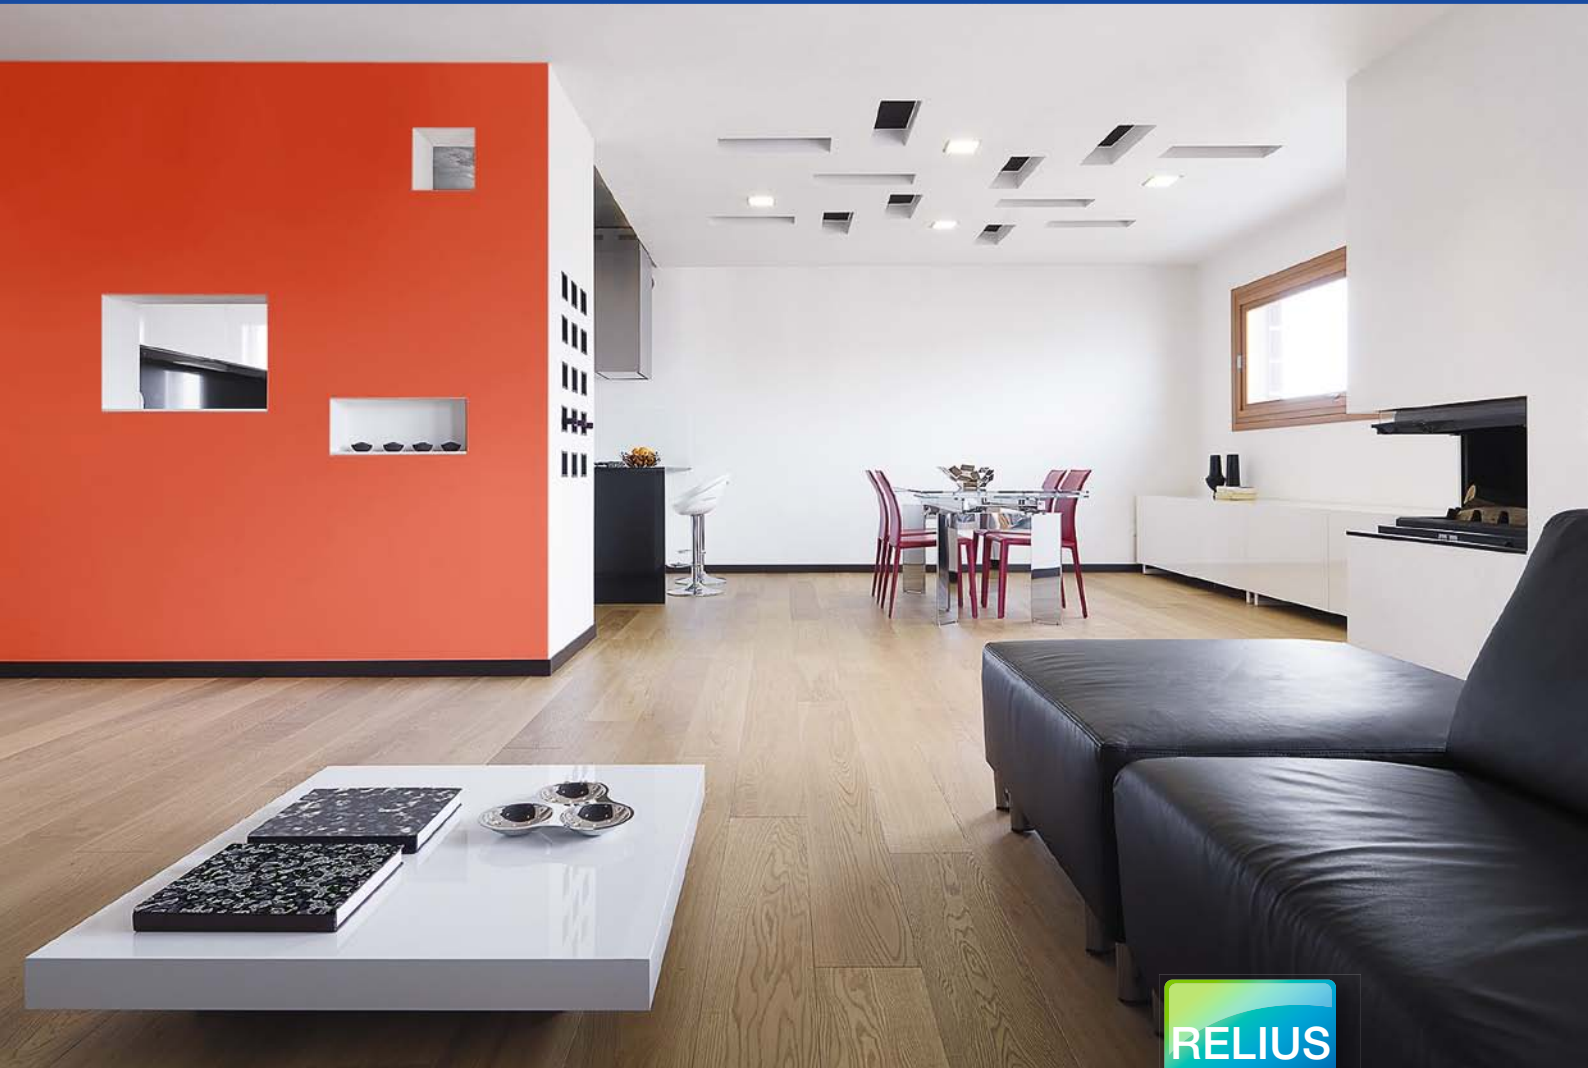

EXTRA ÚSPORNOSTĚ.

RELIUS ExtraPlus

Univerzálnost, krycia schopnosť, hospodárnost: RELIUS ExtraPlus.
Správna voľba pre veľké nátery v interiéri. Vyskúšajte a profitujte
z všestranných schopností tejto farby.