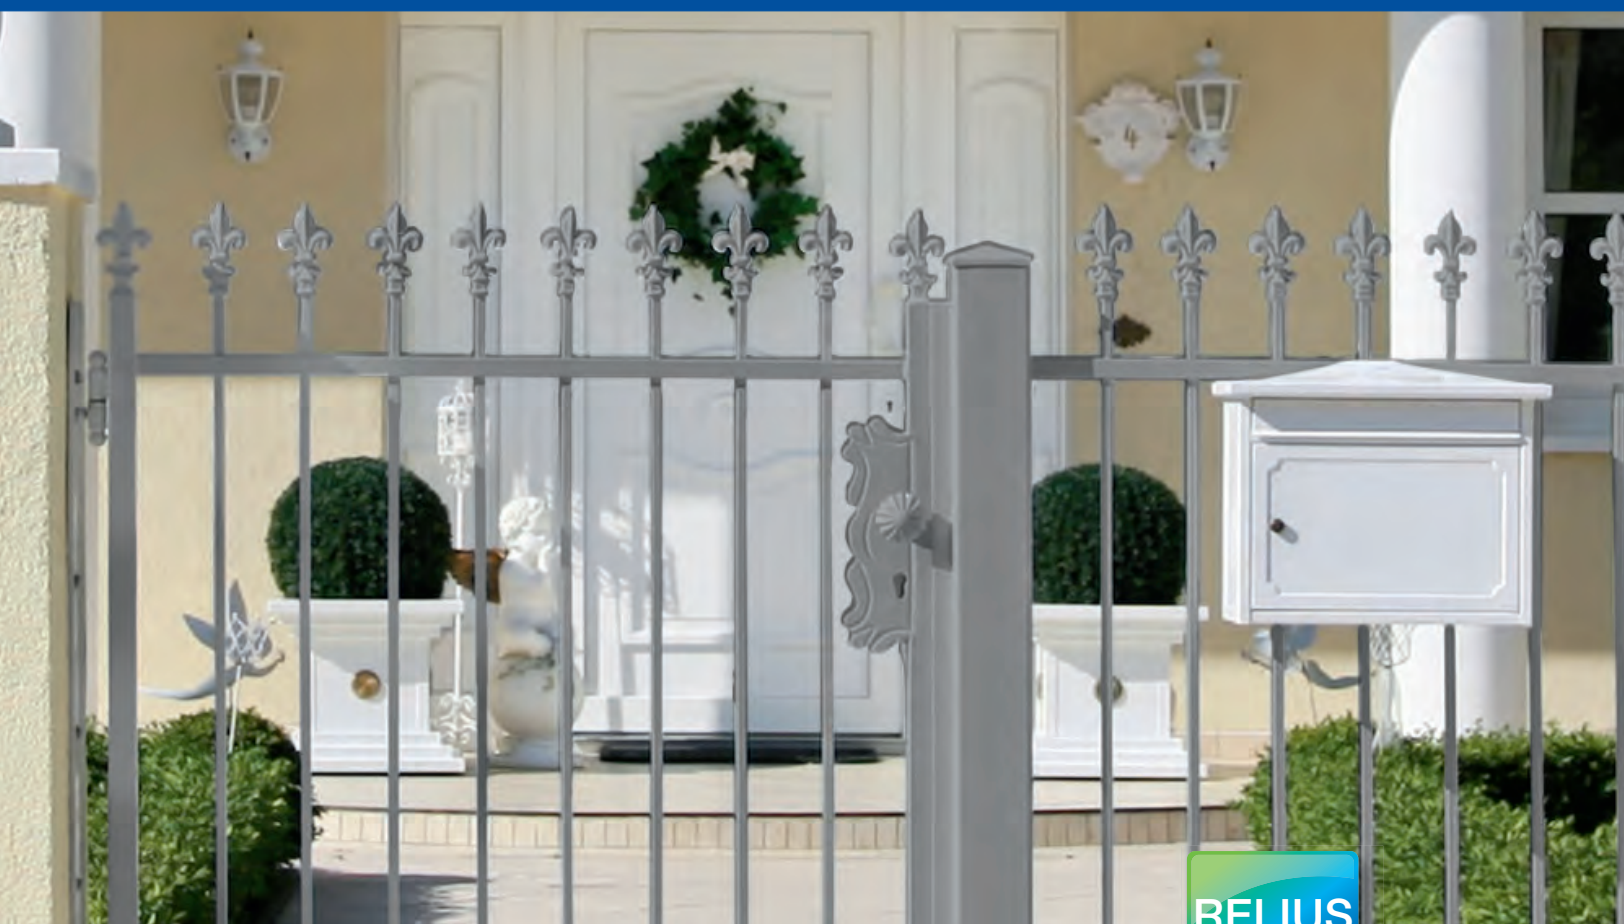

PROFESIONÁLNA OCHRANA KOVOV.

RELIUS Profi MetalProtect

Pomocou RELIUS Profi MetalProtect základnej a vrchnej farby v jednej nádobe, nevyzerajú kovové dvere, ploty, rámy, obklady iba pekne, ale sú aj vynikajúco chránené. A to najlepšie: vďaka svojim vynikajúcim vlastnostiam je RELIUS Profi MetalProtect ľahko spracovateľná a použiteľná v interiéri aj exteriéri.