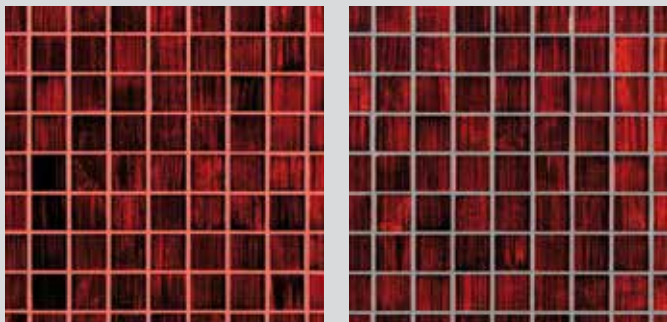

Tá istá mozaika pri použití rozdielneho odtieňa škárovacích hmôt. Úplne rozdielny výsledný dojem!

Charakter priestoru zmeníte len vďaka zmene farby škárovacej hmoty

Výber farebného odtieňa škárovacej hmoty má veľký vplyv na celkový priestor. Odtiene vo farbe obkladu alebo dlažby vytvárajú dojem pokojnejšej a homogénnejšej miestnosti. Mierne odlišné farebné odtiene medzi škárovacou hmotou a obkladom alebo dlažbou celkovú plochu a dizajn povrchu jemne zvýrazňujú, zatiaľ čo kontrastnejšie farby zvyšujú dynamiku celku.