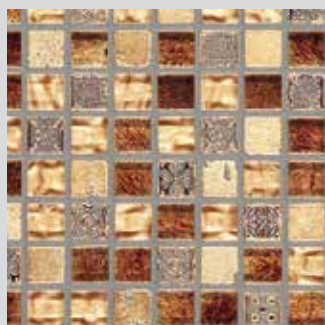

Ten istý obklad a úplne iný vzhľad a dojem vďaka inej farbe škárovacej hmoty.

Maximum dizajnu a kreativity

PCI Durapox® Premium Multicolor

Trendom súčasnosti je navrhovanie osobitého dizajnu interiérov presne podľa predstáv budúcich užívateľov. Doteraz bolo možné vyberať len v rámci rozsiahlej ponuky obkladov a dlažieb.

PCI teraz vytvára dizajnový prvok zo škár!

Výsledný dojem nepochybne závisí práve od farby škáry, ktorá ovplyvňuje celkový pocit z priestoru. A čím väčšia je možnosť výberu požadovaného odtieňa škárovacej hmoty, tým väčšia je sloboda pri tvorbe celkového dizajnu.