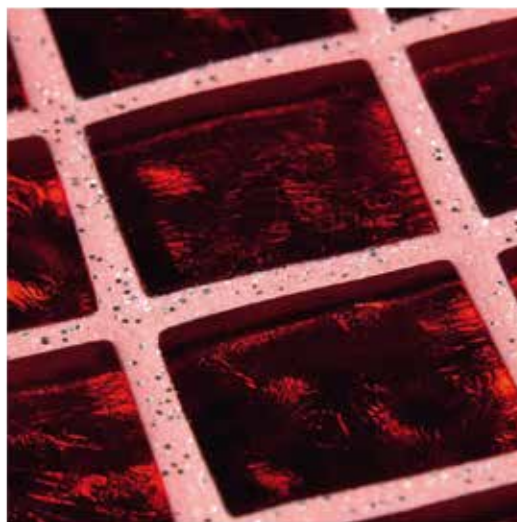

PCI Premium Glitter

Ušľachtilý a vznešený vzhľad

PCI Premium Glitter zdokonaľuje a zvyrazňuje škárovaciu hmotu a pridáva jej ďalší efekt. Podľa vášho osobného vkusu pridávajú kovové trblietky vo farbách zlatá, medená alebo strieborná – každá v jemnej alebo v hrubej štruktúre – obytnému priestoru exkluzívny, ušľachtilý a vznešený vzhľad.

PCI Premium Glitter – zlatý