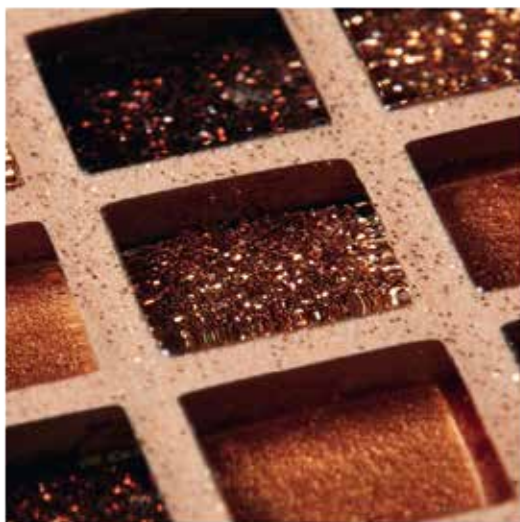

PCI Premium Glitter

Ušľachtilý a vznešený vzhľad

PCI Premium Glitter zdokonaľuje a zvyrazňuje škárovaciu hmotu a pridáva jej ďalší efekt. Podľa vášho osobného vkusu pridávajú kovové trblietky vo farbách zlatá, medená alebo strieborná – každá v jemnej alebo v hrubej štruktúre – obytnému priestoru exkluzívny, ušľachtilý a vznešený vzhľad.

PCI Premium Glitter – zlatý