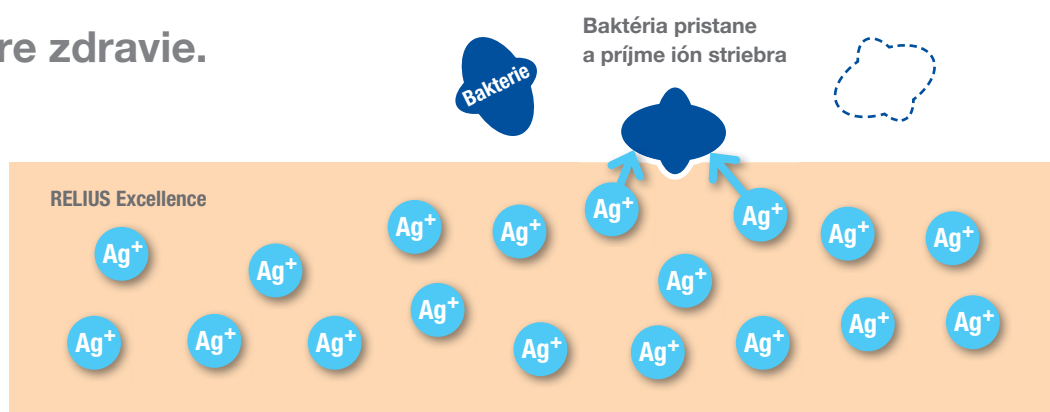

Prvotriedna pre zdravie.

Ideálna pre použitie v potravinárskom priemysle a v zdravotníckych zariadeniach:

RELIUS Excellence cielene zabraňuje šíreniu nebezpečných patogénov.

Povrch je účinne chránený proti mikrobiálnemu napadnutiu pomocou iónov striebra.

Excelentná aj pre životné prostredie.

Vyberte si farby aj z hľadiska ich vplyvu na Vaše životné prostredie. RELIUS Excellence Vám pri tom pomôže:

- Bez obsahu rozpúšťadiel a zmäkčovadiel, s nízkymi emisiami, bez zápachu - priestory môžu byť užívané okamžite po vymalovaní.
- Testované na škodlivé látky, s kontrolovanou výrobou.
- Vhodné pre použitie v detských izbách v súlade s DIN EN 71-3.
- Šetrné k životnému prostrediu, bez APEO látok.
- Neobsahuje látky poškodzujúce zdravie a životné prostredie.
- Bez antifogging prísedí.